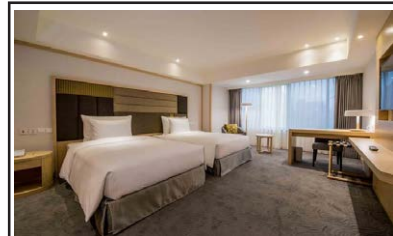

松暉酒店

Sonnien Hotel

<http://www.sonnien-hotel.com/>

捷連忠孝新站步行約5-8分鐘。鄰近大安森林站、東門站。前往永康街、師大、西門町等都非常方便！

旅遊資訊
新竹縣旅遊網 travel.hsinchu.gov.tw/

1晚關西六福莊生態度假旅館	2晚台北松暉酒店	每房入住人數	價錢 (每位)	延期訂房 關西六福莊 台北	
剛果藍天客房	標準客房	2成人	3699	1240	930
	豪華客房/行政客房	2成人+1小童	3199	1340	1320
	豪華客房 (連加床)	3成人	3499	1460	1500
	行政客房	2成人+2小童	2899	1430	1460
	行政客房 (連加床)	3成人+1小童	2999	1560	1620
		4成人	3199	1700	1730

關西六福莊生態度假旅館

入住附加費 (每晚每房):
• 星期六, 4/4-6/4, 7/6-8/6: $280

加訂晚餐: $180 (每人每餐)

提升入住至以下房型附加費 (每晚每房):
• 剛果綠地客房 $560 • 肯亞藍天客房 $830 • 肯亞綠地客房 $1380

松暉酒店

入住附加費 (每晚每房):
• 23/4-28/4, 27/5-2/6, 19/6-22/6:
$250 (標準客房) / $160 (豪華客房/行政客房)

1. 備註:
1. 以上價錢以每位計算，乘坐國泰/國泰港龍航空，Booking Class "Q"，機票有效期2-7N，指定出發及回程日期，指定航班，詳情請參照機票附加費表。
  2. 最少2位成人同行，所有已報名的客人必須同行，不可缺一，來回程日期及航班必須相同，另所有客人必須同時辦理登機手續及於同一個 PNR BOOKING 內訂位。
  3. PNR須註明住宿酒店名稱 "OSI: KA GV2 Fare IN (Date) OUT (Date) at XXX Hotel" must be shown in each booking made or changed. Subject to booking cancellation if "OSI" element not appear in PNR.
     * 來回機票日期需與入住酒店之天數相同
  4. 部份台灣酒店，小童 (12歲以下) 須付入房費或照成人價錢計算，訂房時確定。
  5. 如轉換其他台北酒店，可減收 (每晚每房):
     (2成人) $800 / (2成人+1小童) $1150 / (3成人) $1300 / (2位人+2小童) $1250 / (3位人+1小童) $1450 / (4成人) $1500

1. 注意事項:
1. 所有價目及條款如有任何更改，恕不另行通知。
  2. 此套票須受本公司「報名及責任細則」約束，詳情請瀏覽本公司網頁或向分行職員查詢。
  3. 航班資料僅供參考，航空公司保留調動航班編號及時間之權利。
  4. 刊登圖片只供參考。

Terms & Conditions 細則及條款:

• 以上為每位價格並須二人同行 (二人佔一房)，價格已包含旅遊業印花稅，套票一經確認後不能更改/轉讓或取消，所有價格只供參考，套票價格可能因外幣、機票、船票、酒店價格浮動而更改，確定套票價格均以電郵回覆時為準，圖片只供參考，如產品是不包括住宿而在香港以外任何地方活動，有關旅遊產品不受「旅遊業賠償基金」及「旅遊團意外緊急援助基金計劃」的保障
• 以上價格不包括香港及當地離境稅及香港機場保安費及燃油附加費

TOUR CODE : TPECKKAT REF : TPE412(A)

GAR25FEB19/2001EN/50/50P for 2